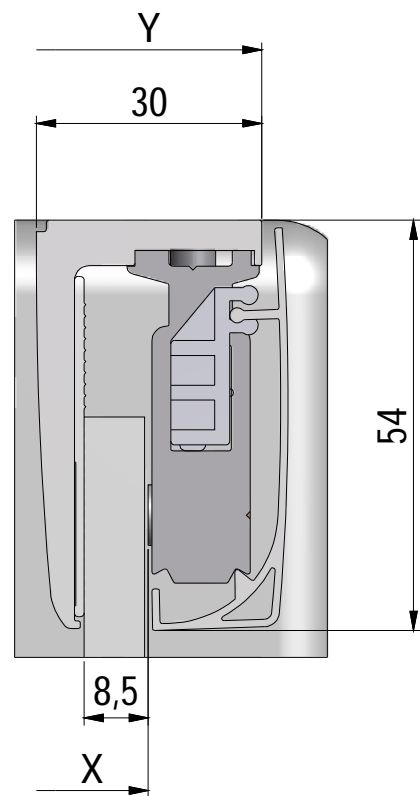

HBB

Roltechnik a.s.; Czech Republic, 56933 Třebořov 160,
tel.:+420 461 324 301/302, fax: +420 461 324 297,
<http://www.roltechnik.com>; e-mail: objednavky@roltechnik.cz

2015/11/24
Rev.:01
MA4247

HBB

HBO

| | V (MIN-MAX) | W (MIN-MAX) | X (MIN-MAX) | Y (MIN-MAX) |
|------|-------------|-------------|-------------|-------------|
| 800 | 752-777 | 770-795 | 752-777 | 770-795 |
| 900 | 852-877 | 870-895 | 852-877 | 870-895 |
| 1000 | 952-977 | 970-995 | 952-977 | 970-995 |
| 1100 | --- | --- | 1052-1077 | 1070-1095 |
| 1200 | --- | --- | 1152-1177 | 1170-1195 |

1. 1x

2. 1x
(P2294)

3. 1x
(V174)

13. 1x
(M9097)

7. 4x
(M0511)

8. 4x
(M0811)

9. 4x
(M5974)

10. 4x
(M5975)