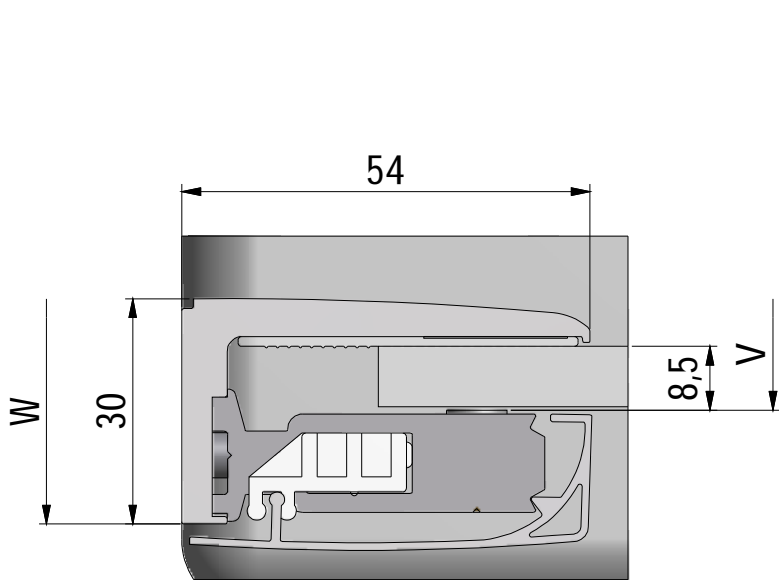

HBB

Roltechnik a.s.; Czech Republic, 56933 Třebořov 160,
tel.:+420 461 324 301/302, fax: +420 461 324 297,
<http://www.roltechnik.com>; e-mail: objednavky@roltechnik.cz

2015/11/24
Rev.:01
MA4247

HBB

HBO

| | V (MIN-MAX) | W (MIN-MAX) | X (MIN-MAX) | Y (MIN-MAX) |
|------|-------------|-------------|-------------|-------------|
| 800 | 752-777 | 770-795 | 752-777 | 770-795 |
| 900 | 852-877 | 870-895 | 852-877 | 870-895 |
| 1000 | 952-977 | 970-995 | 952-977 | 970-995 |
| 1100 | --- | --- | 1052-1077 | 1070-1095 |
| 1200 | --- | --- | 1152-1177 | 1170-1195 |

1. 1x

2. 1x
(P2294)

3. 1x
(V174)

13. 1x
(M9097)

7. 4x
(M0511)

8. 4x
(M0811)

9. 4x
(M5974)

10. 4x
(M5975)